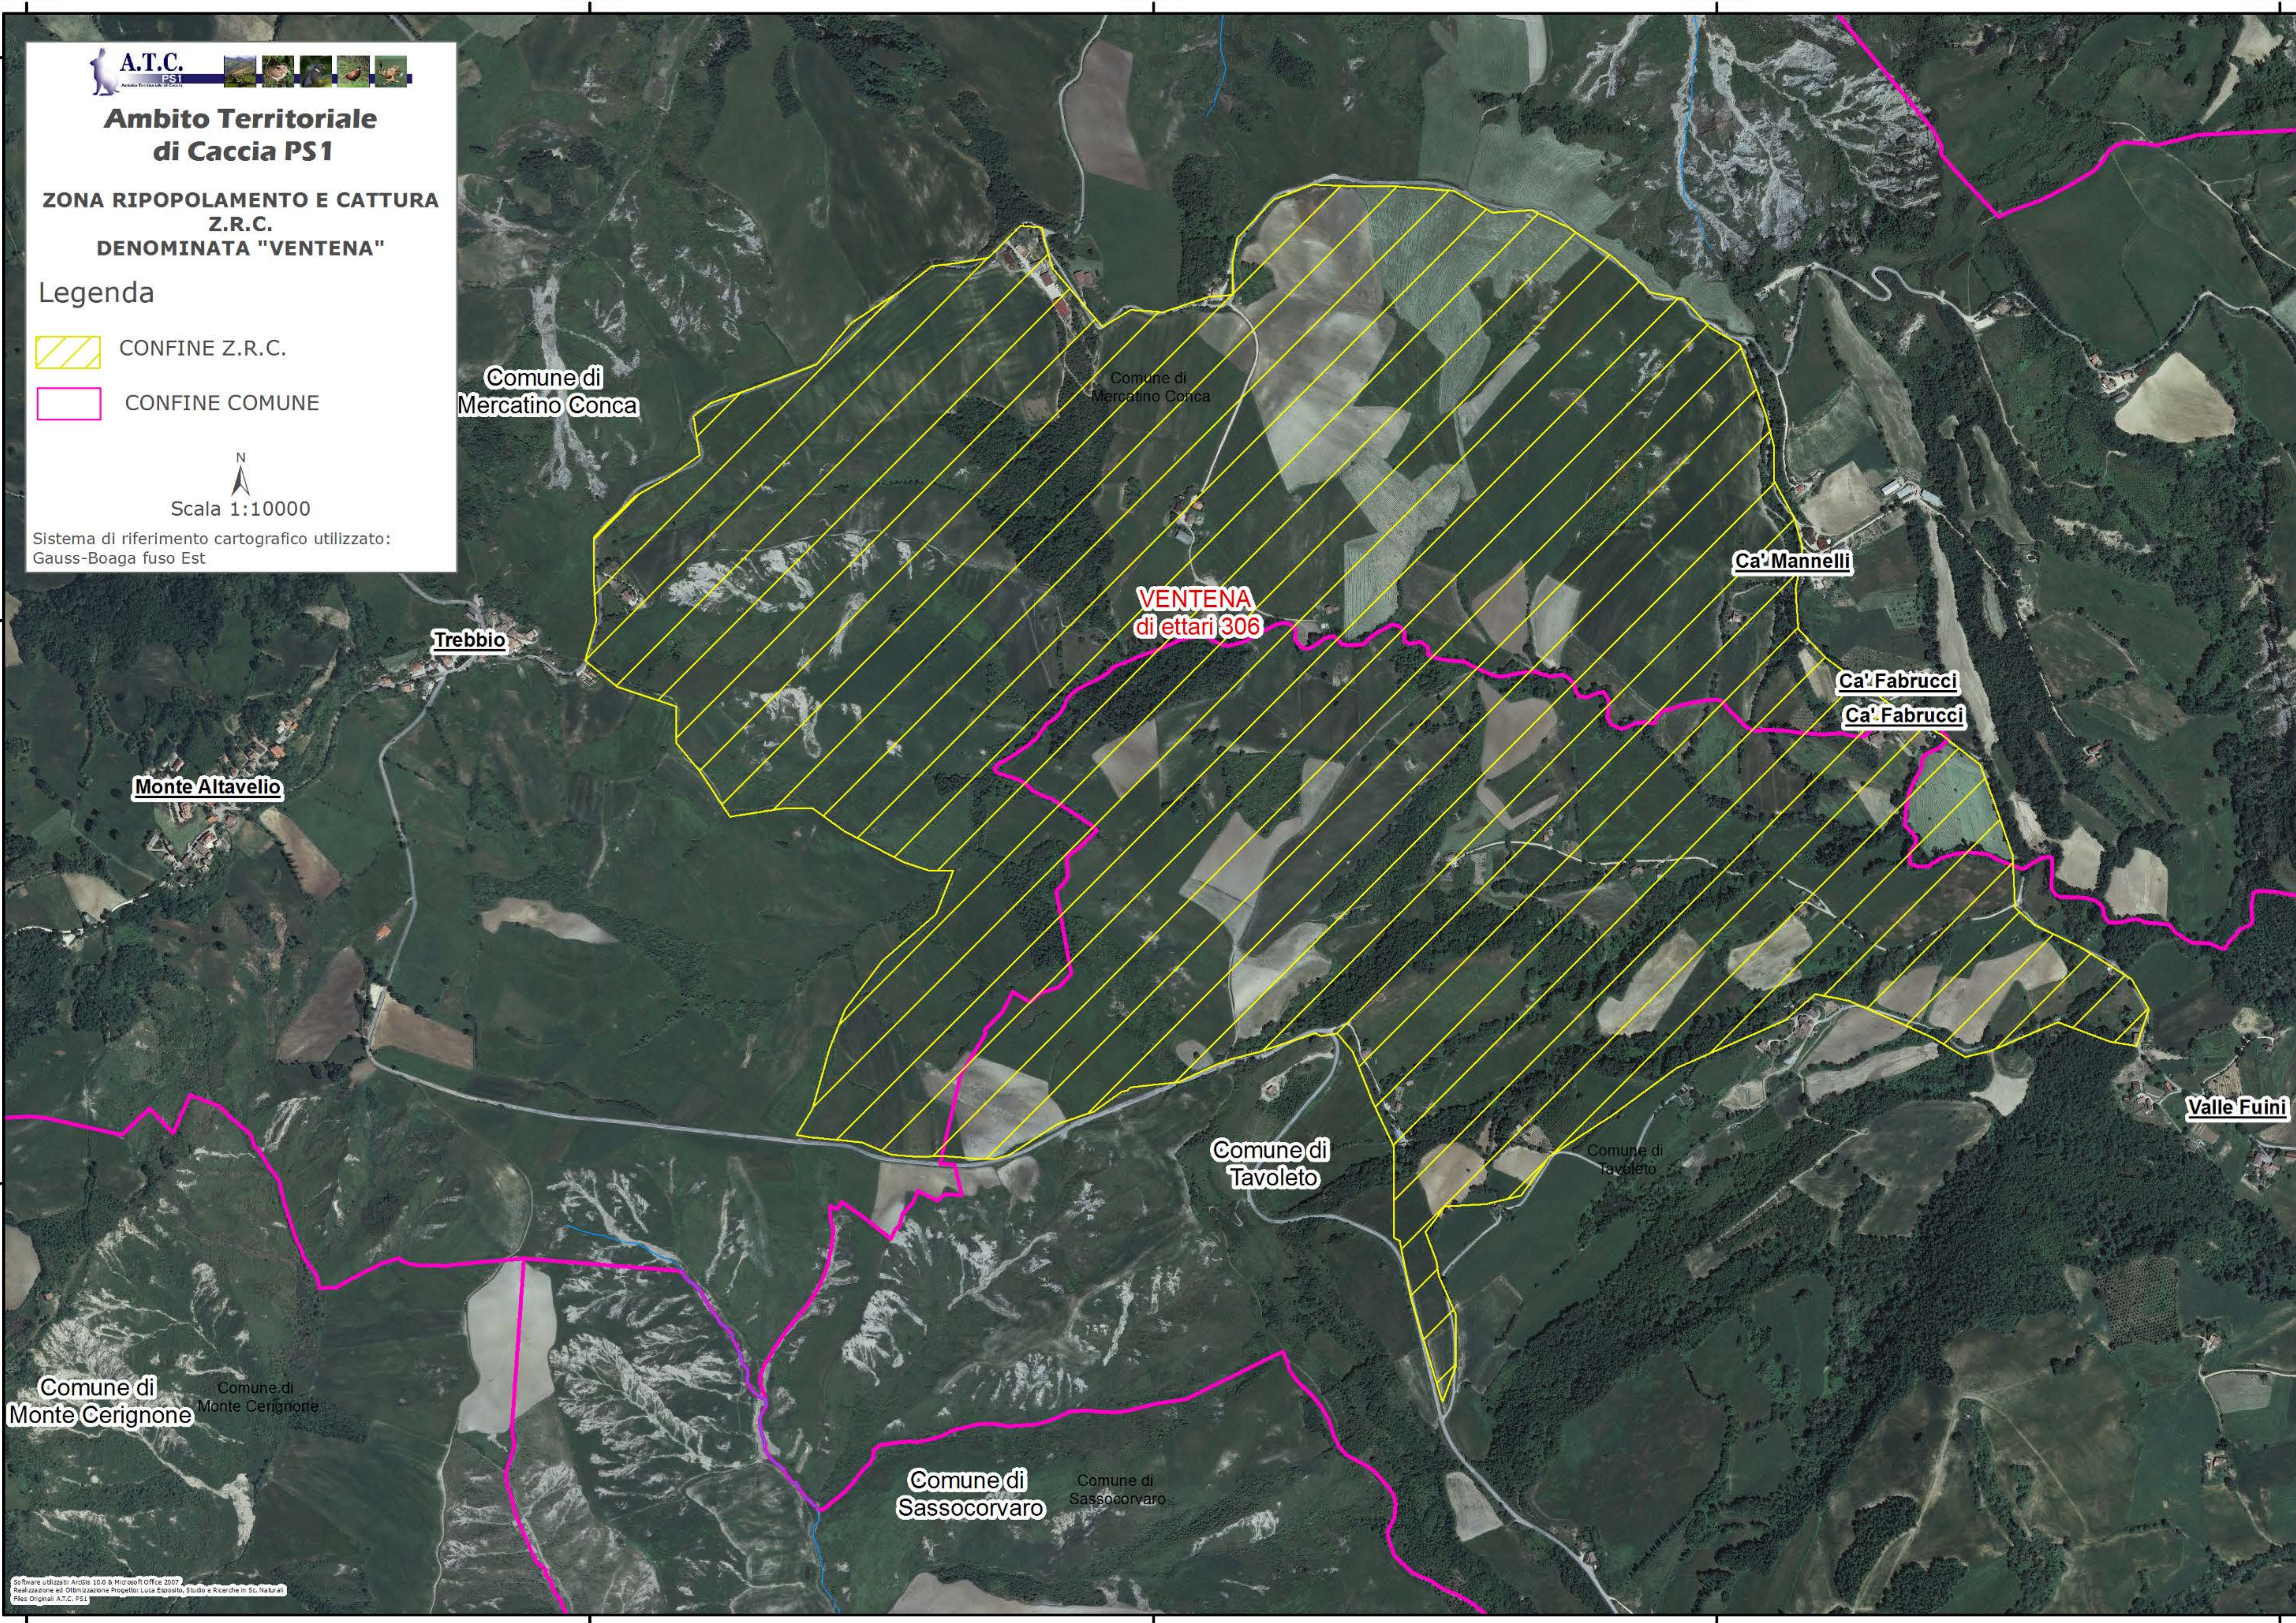

Ambito Territoriale di Caccia PS1

ZONA RIPOPOLAMENTO E CATTURA
Z.R.C.
DENOMINATA "VENTENA"

Legenda

- CONFINE Z.R.C.
- CONFINE COMUNE

Scala 1:10000

Sistema di riferimento cartografico utilizzato:
Gauss-Boaga fuso Est