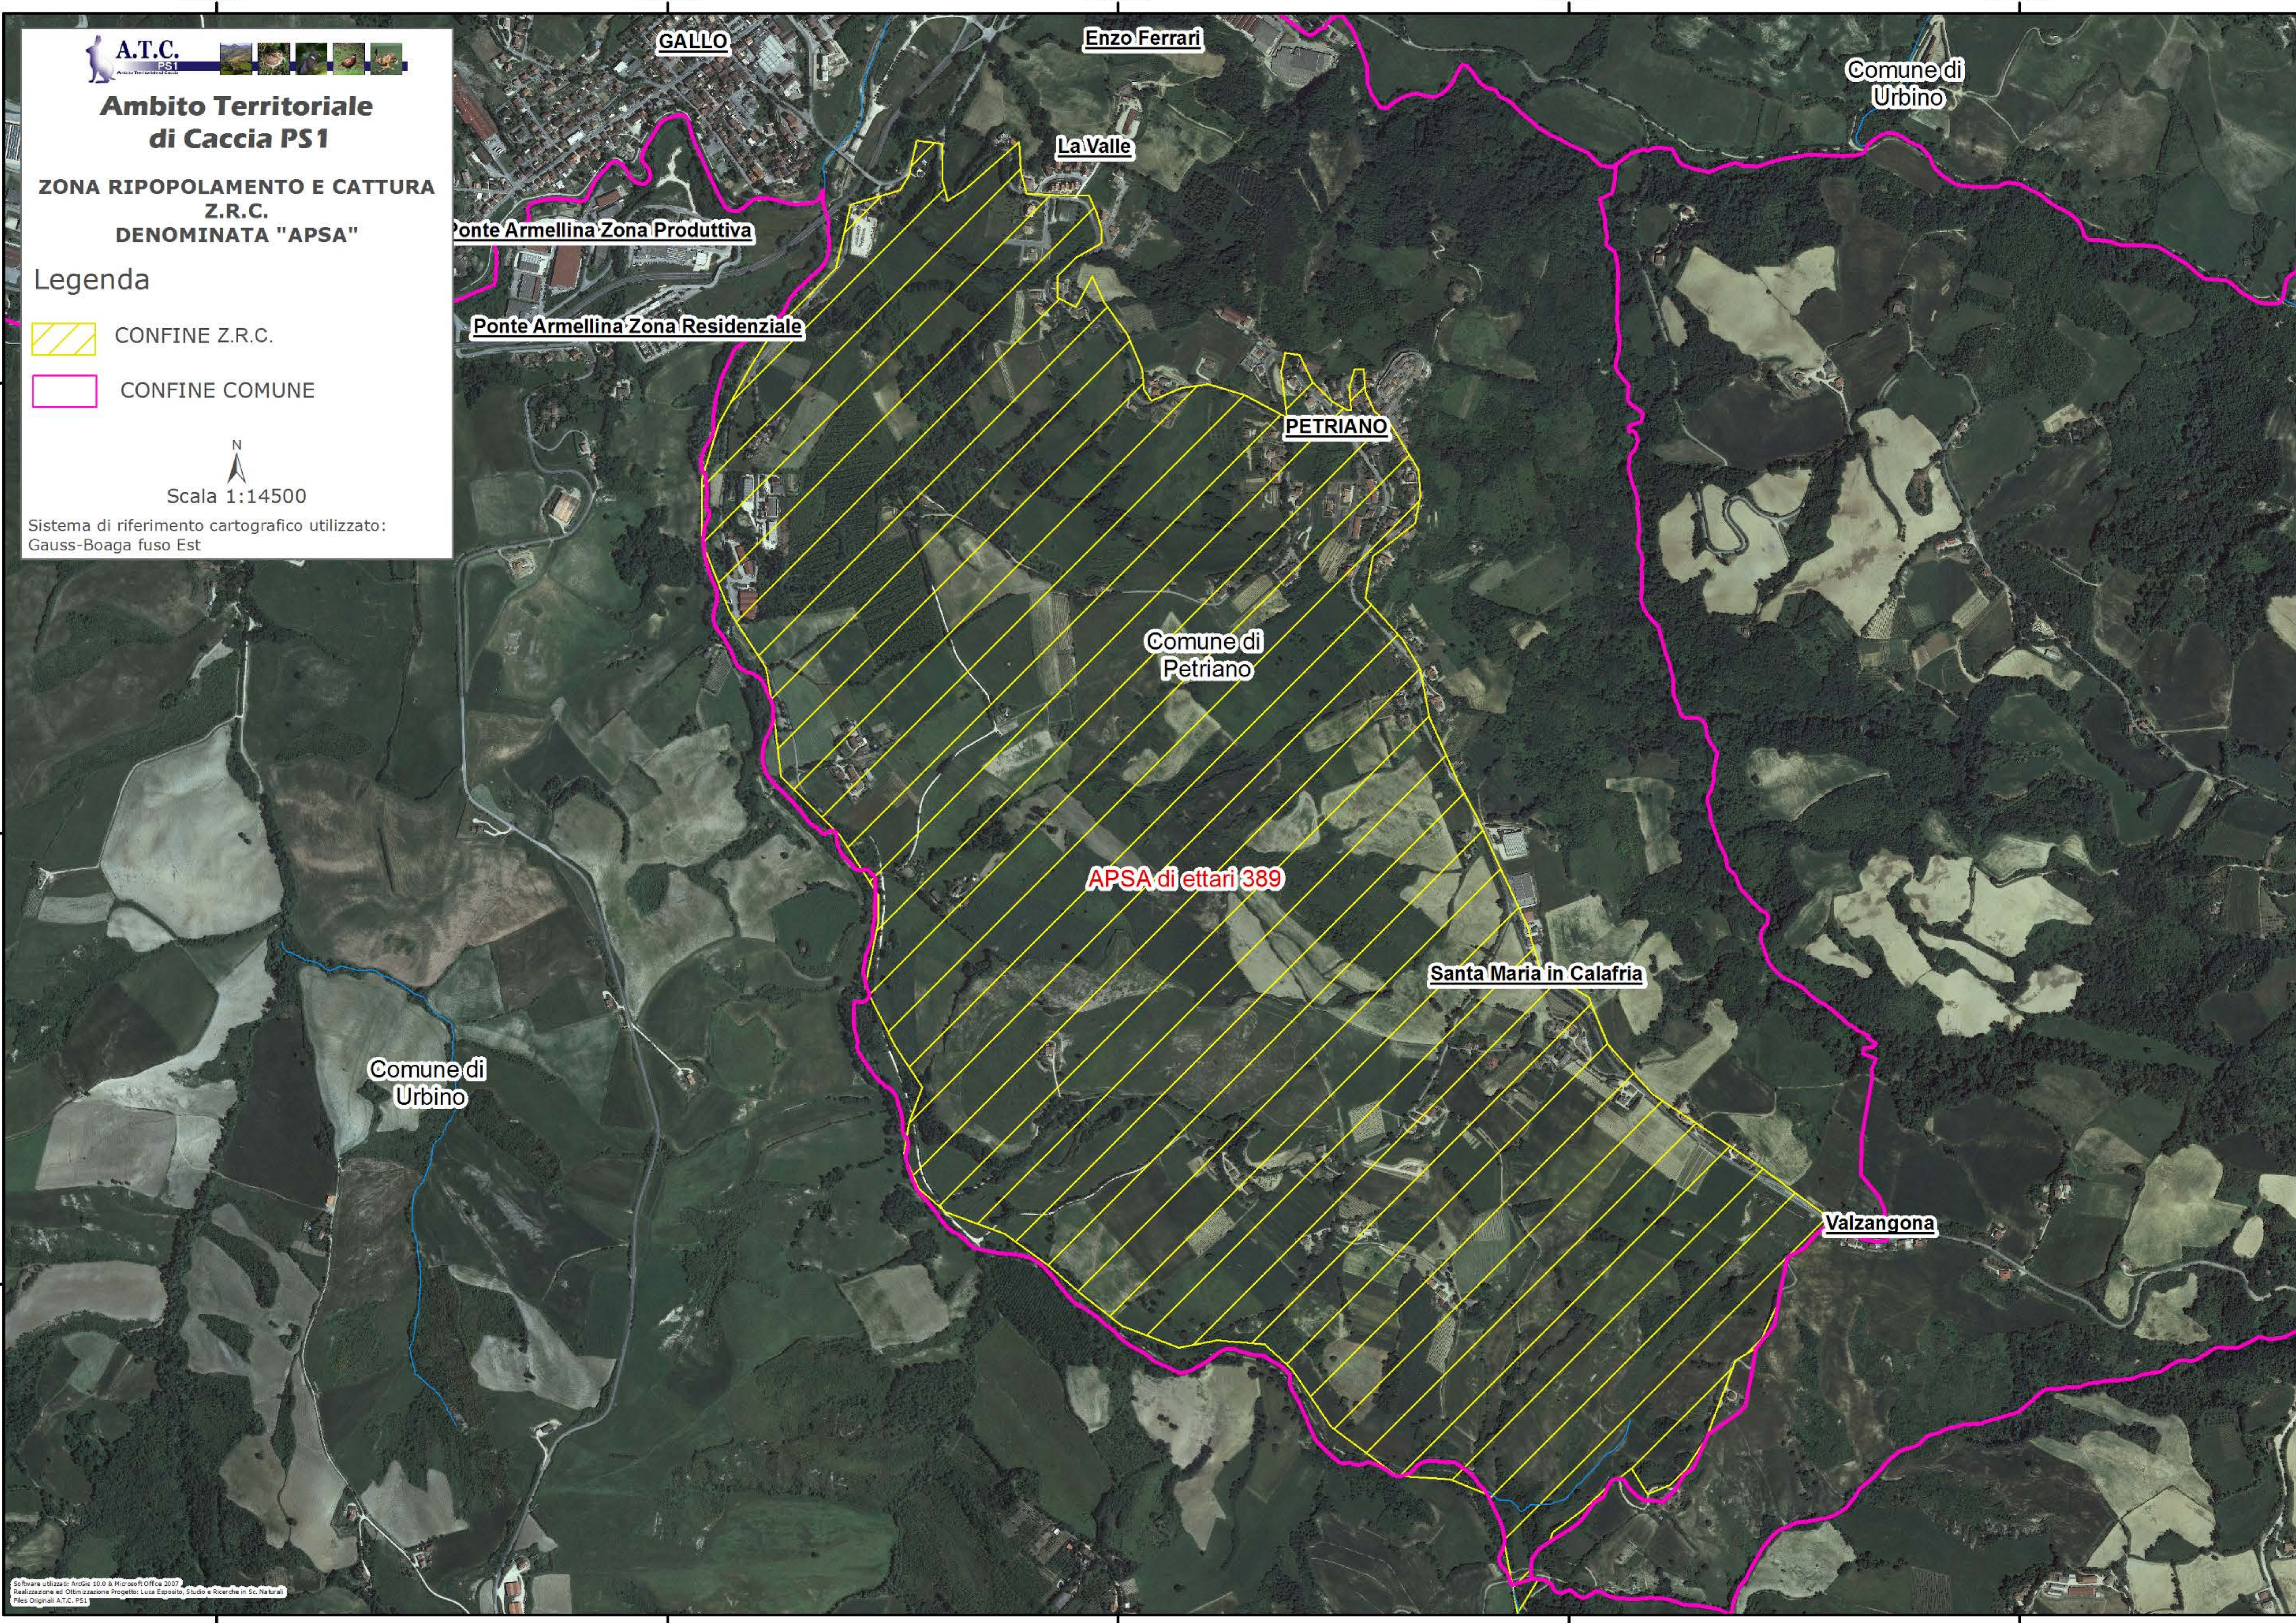

Ambito Territoriale di Caccia PS1

ZONA RIPOPOLAMENTO E CATTURA
Z.R.C.
DENOMINATA "APSA"

Legenda

- CONFINE Z.R.C.
- CONFINE COMUNE

Scala 1:14500

Sistema di riferimento cartografico utilizzato:
Gauss-Boaga fuso Est