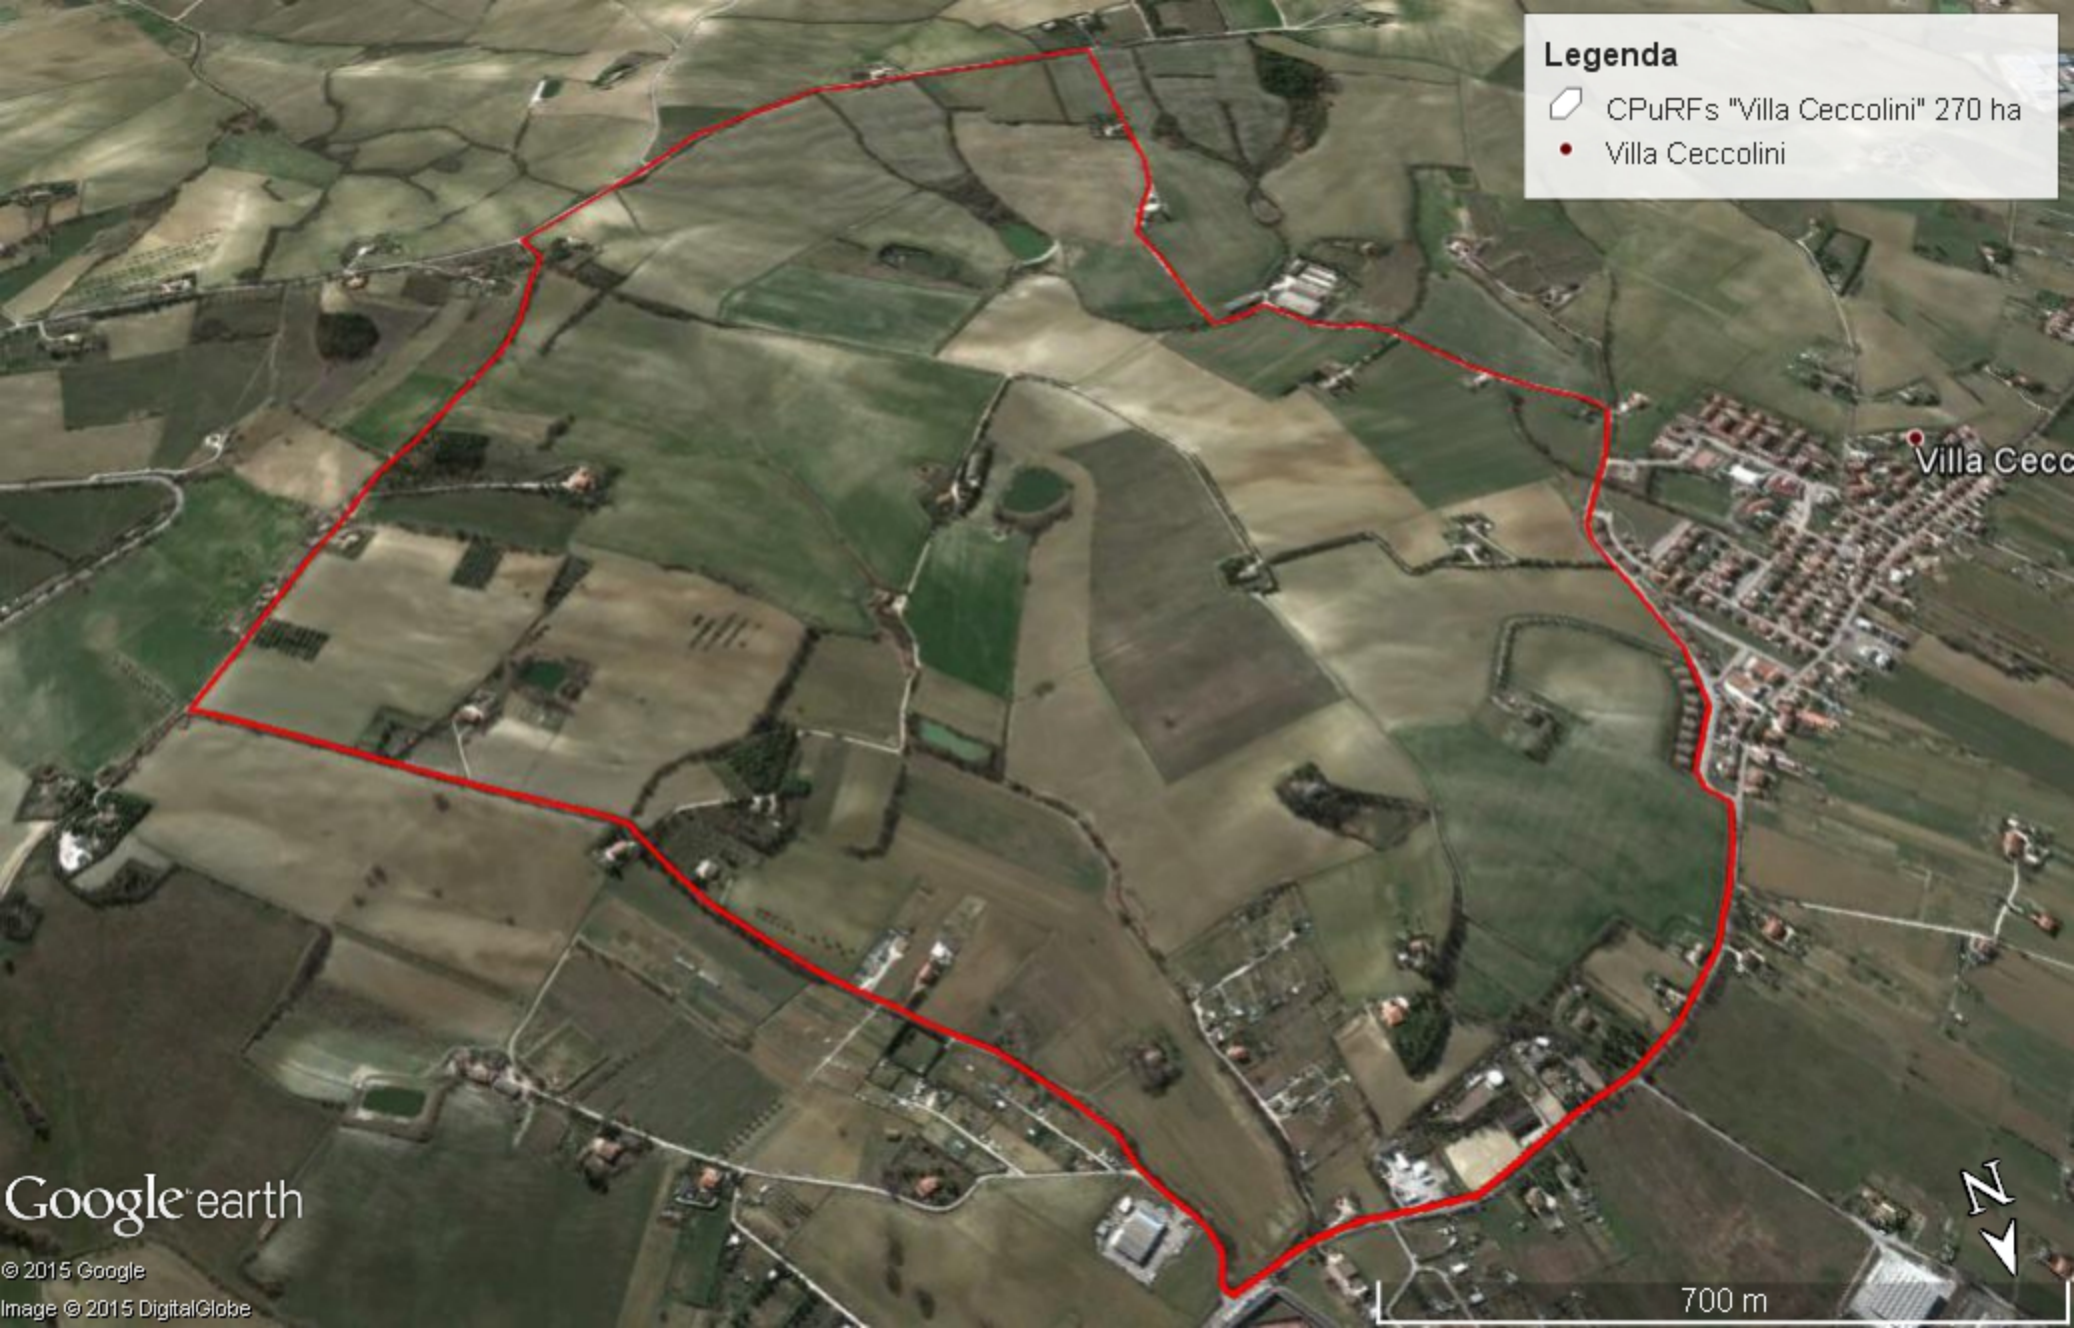

### Legenda

-  CPuRFs "Villa Ceccolini" 270 ha
-  Villa Ceccolini

Google earth

© 2015 Google  
Image © 2015 DigitalGlobe

700 m