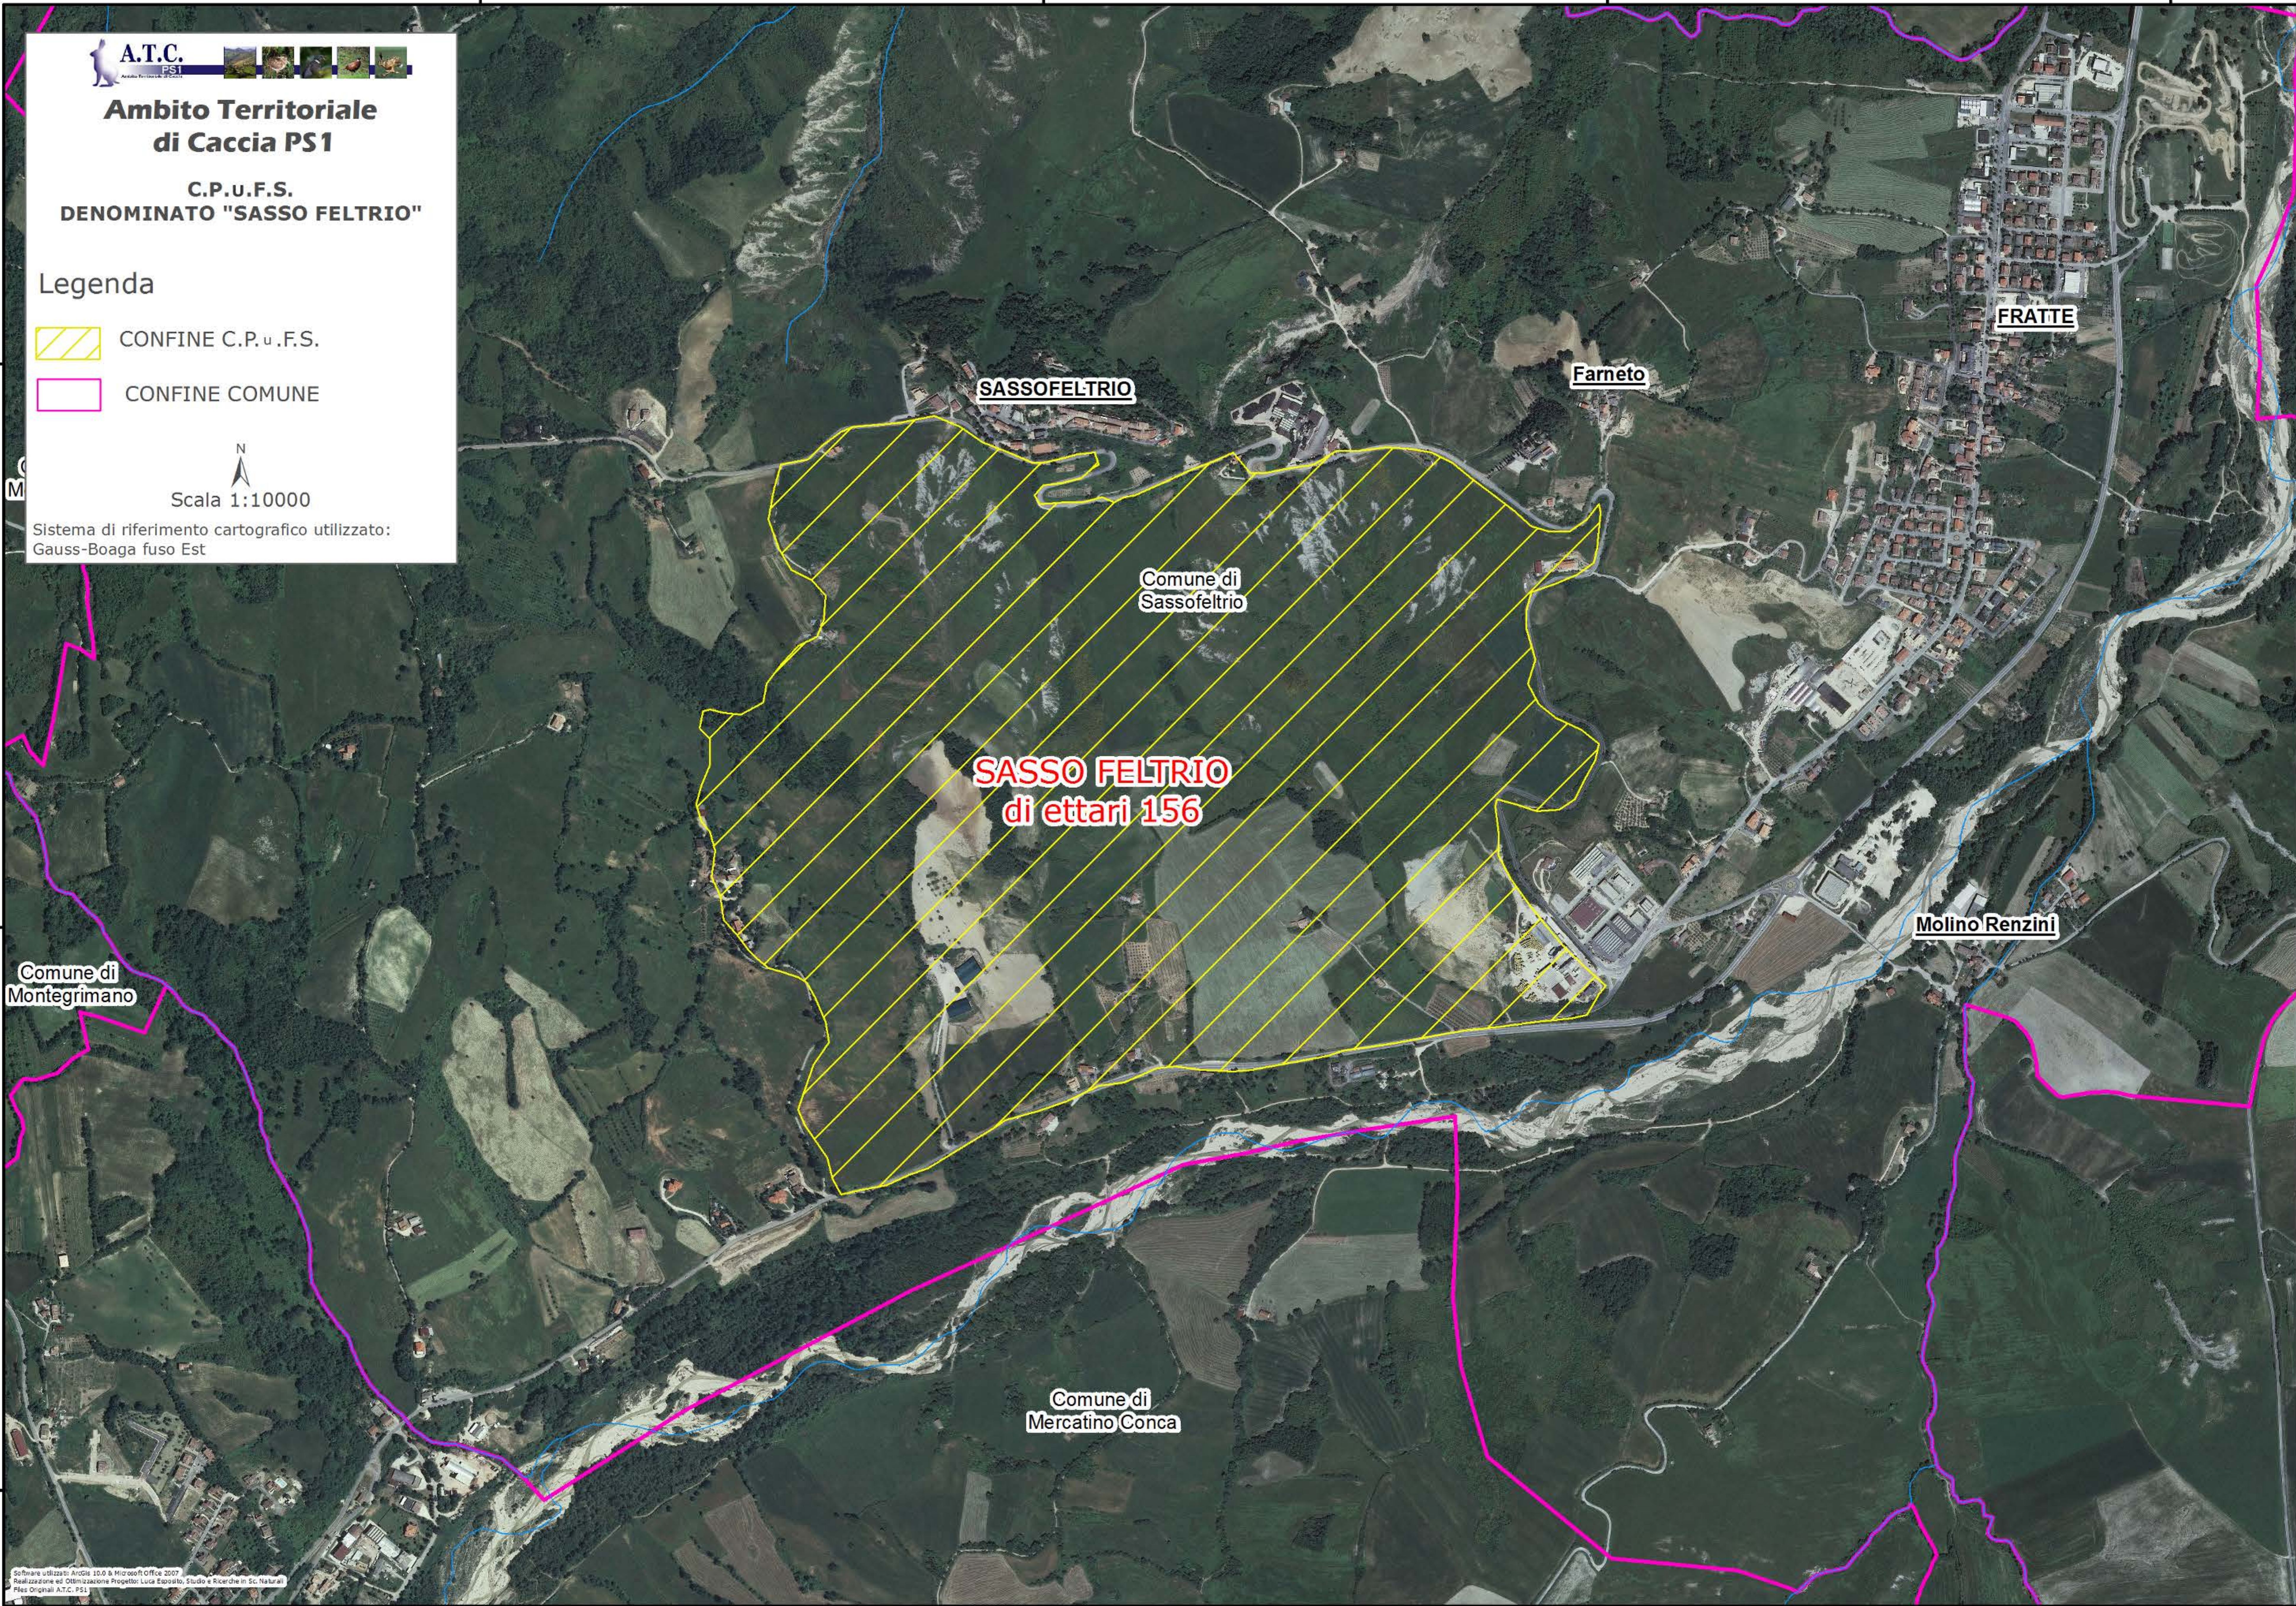

Ambito Territoriale di Caccia PS1

C.P.u.F.S.
DENOMINATO "SASSO FELTRIO"

Legenda

-  CONFINE C.P.u.F.S.
-  CONFINE COMUNE

Scala 1:10000

Sistema di riferimento cartografico utilizzato:
Gauss-Boaga fuso Est

SASSO FELTRIO
di ettari 156

SASSOFELTRIO

Farneto

FRATTE

Comune di
Sassofeltrio

Molino Renzini

Comune di
Montegrimano

Comune di
Mercatino Conca