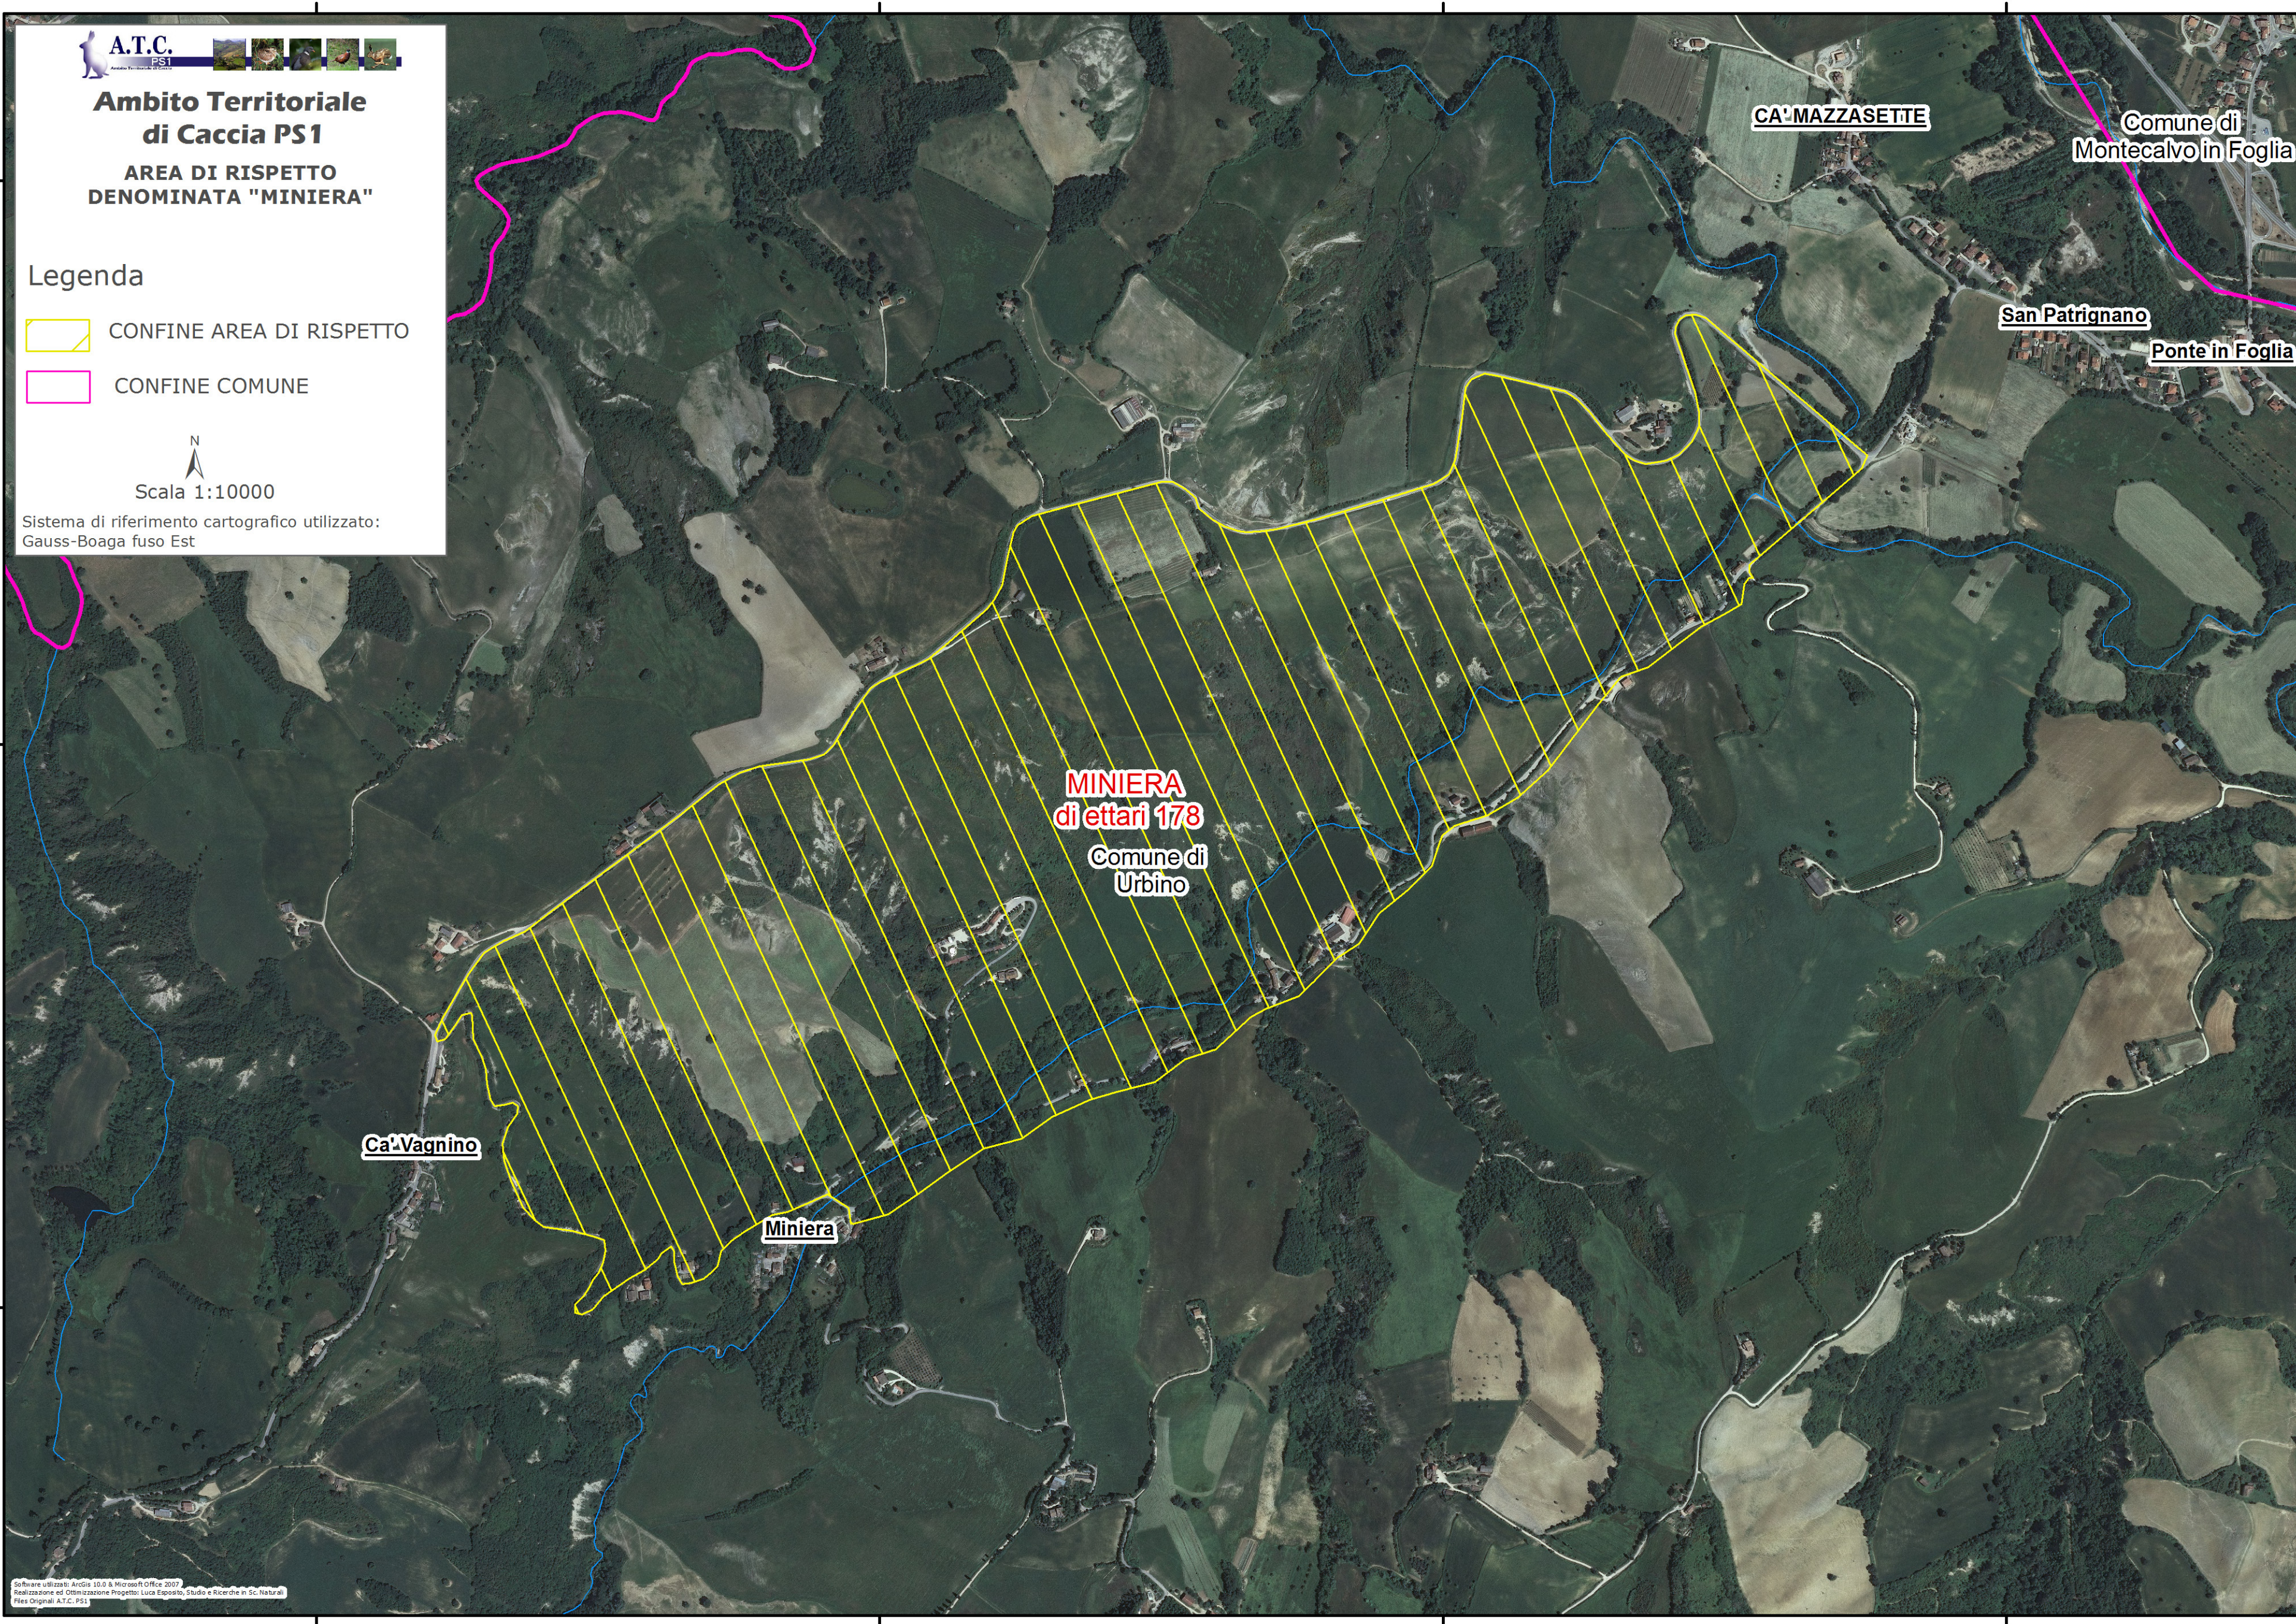

Ambito Territoriale di Caccia PS1

AREA DI RISPETTO DENOMINATA "MINIERA"

Legenda

-  CONFINE AREA DI RISPETTO
-  CONFINE COMUNE

Scala 1:10000

Sistema di riferimento cartografico utilizzato:
Gauss-Boaga fuso Est

MINIERA
di ettari 178
Comune di Urbino

Ca' Vagnino

Miniera

CA' MAZZASETTE

San Patrignano

Ponte in Foglia

Comune di Montecalvo in Foglia